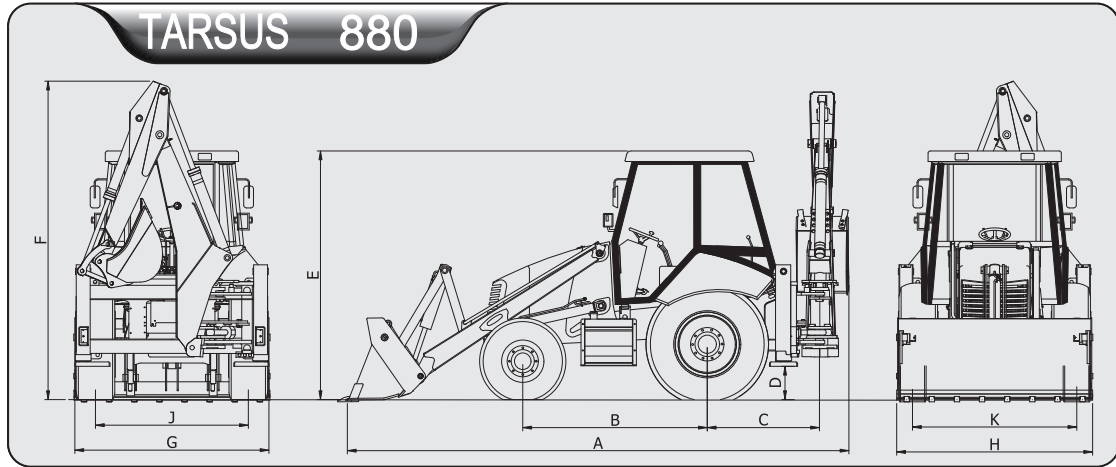

TARSUS 880

A-	5710
B-	2100
C-	1278
D-	400
E-	2830

F-	3553
G-	2209
H-	2230
J-	1740
K-	1870