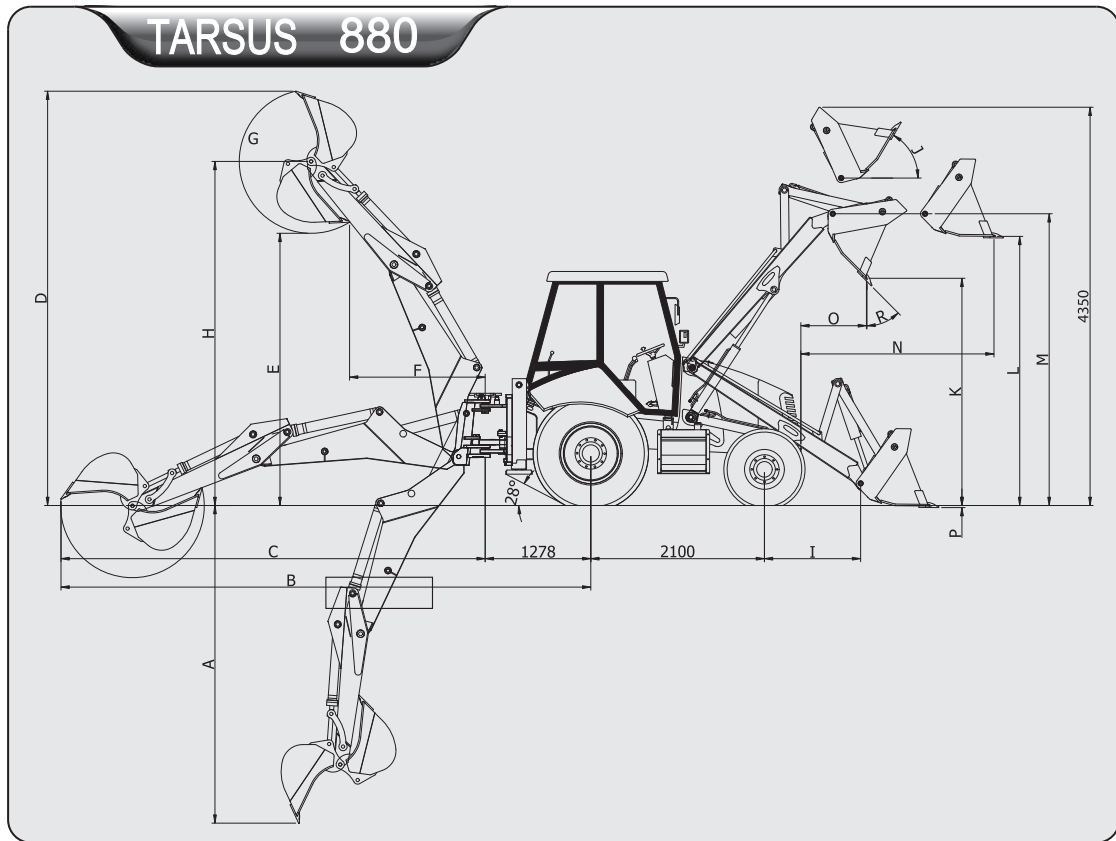

TARSUS 880

A-	4000	4805
B-	6440	7170
C-	5160	5895
D-	5015	5515
E-	3275	3810
F-	1750	2370
G-	200°	200°
H-	4150	4680

I-	1163
J-	59°
K-	2740
L-	3230
M-	3500
N-	1200
O-	790
P-	100
R-	45°