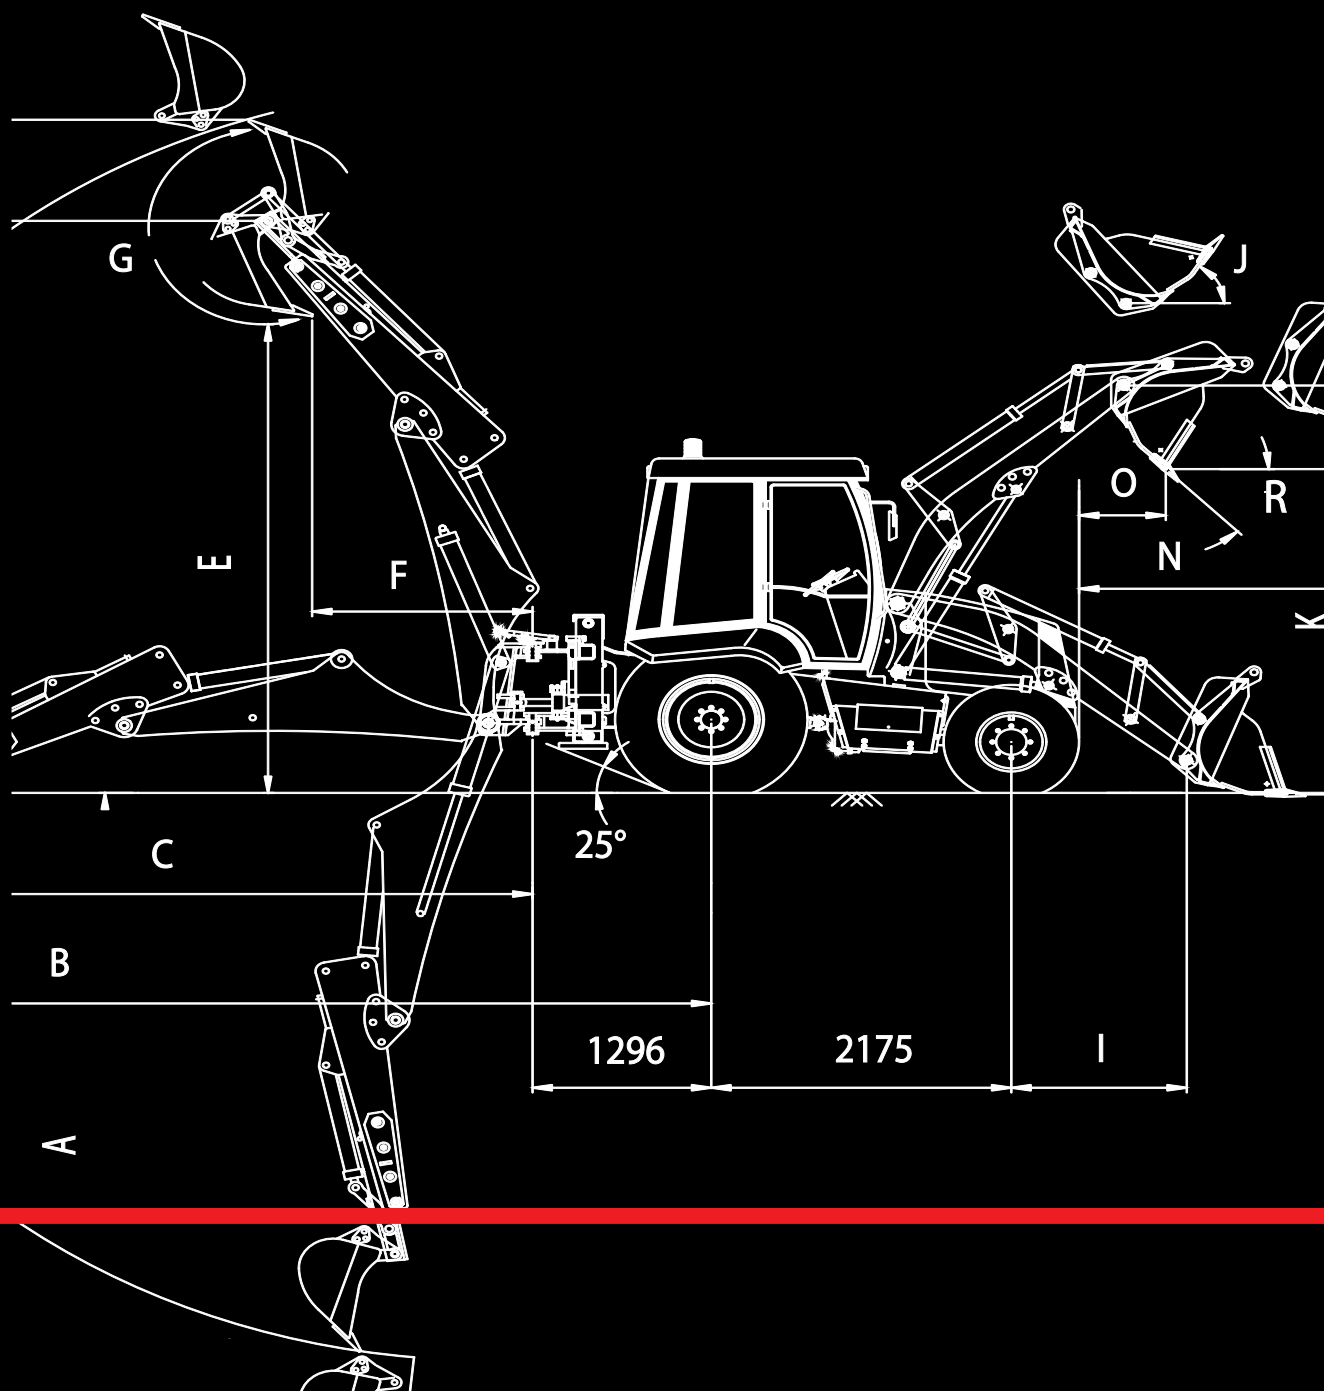

A-	4000	4805
B-	6440	7170
C-	5160	5895
D-	5015	5515
E-	3275	3810
F-	1750	2370
G-	200°	200°
H-	4150	4680

I-	1163
J-	59°
K-	2740
L-	3230
M-	3500
N-	1200
O-	790
P-	100
R-	45°

TARSUS

TARSUS

- На иллюстрациях машины может быть изображено дополнительное оборудование, устанавливаемое по заказу, или может отсутствовать стандартное оборудование.
- Производитель оставляет за собой право внесения изменений в вышеприведенные спецификации без предупреждения.